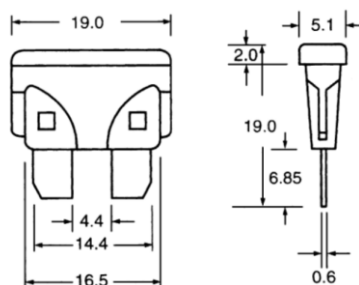

## Предохранитель RUICHI S1035-3 15A 32V "макси" флажкового типа

Предохранитель RUICHI S1035-3 15A 32V "макси" флажкового типа, предназначен для защиты сети и электроприборов от скачков электричества, короткого замыкания и чрезмерных перегрузок. Расшифровка: S1035-3 – Серия предохранителя; 15A – Номинальный ток; 32V – Номинальное напряжение. Предохранители RUICHI относятся к виду плавких, в своей основе они состоят из легкоплавкого элемента (плавкая вставка изготовлена из высококачественного сплава цинка). Замену предохранителей стоит осуществлять только при отключенном питании сети. Номиналы предохранителей автомобильных S1035-3 отличаются по цвету корпуса.

### S1035-3

Вес брутто	0.71
Транспортная упаковка: размер/кол-во	48*31.5*27/19985
Тип предохранителя	Вставка плавкая серии S1035
Материал корпуса	пластик синий
Высота, мм	19
Ширина, мм	19
Глубина, мм	5,1
Номинальный ток, А	15
Рабочая температура, °C	-40 ... +125
Номинальное напряжение, В	32 (DC)