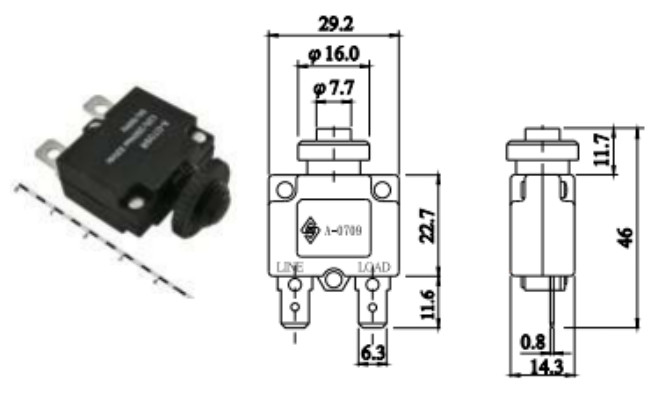

## SERIES A-0709 (7991)

Dimension in mm

**A-0709 I**

**A-0709 J**

**A-0709 P**

**A-0709 R**

Автоматический выключатель RUICHI A-0709 46x29.2x14.3 мм, 5 А, 50 Гц/60 Гц, 250 В AC/32 В DC необходим для защиты потребителей электрической энергии от короткого замыкания и от перегрузок, величина которых не может превышать заданной выключателем.