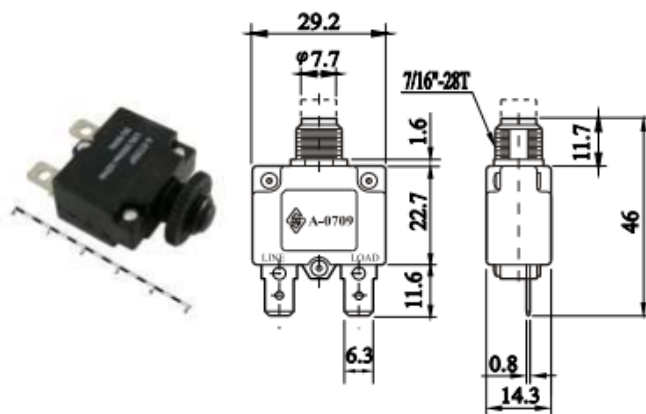

## SERIES A-0709 (7991)

Dimension in mm

**A-0709 I**

**A-0709 J**

**A-0709 P**

**A-0709 R**

Автоматический выключатель RUICHI A-0709 46x29.2x14.3 мм, 5 А, 50 Гц/60 Гц, 250 В AC/32 В DC необходим для защиты потребителей электрической энергии от короткого замыкания и от перегрузок, величина которых не может превышать заданной выключателем.