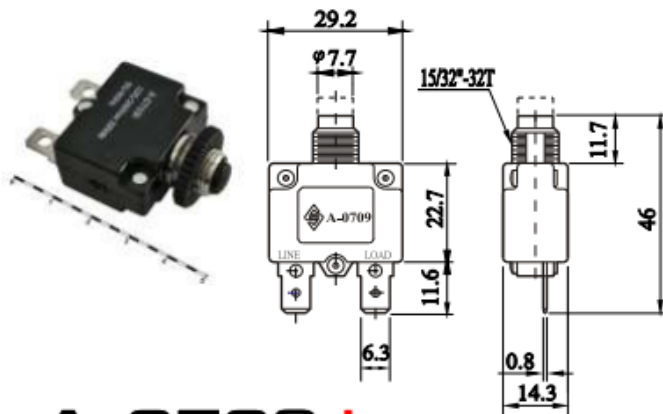

## SERIES A-0709 (7991)

Dimension in mm

**A-0709 I**

**A-0709 J**

**A-0709 P**

**A-0709 R**

Автоматический выключатель RUICHI A-0709 46x29.2x14.3 мм, 5 А, 50 Гц/60 Гц, 250 В AC/32 В DC необходим для защиты потребителей электрической энергии от короткого замыкания и от перегрузок, величина которых не может превышать заданной выключателем.