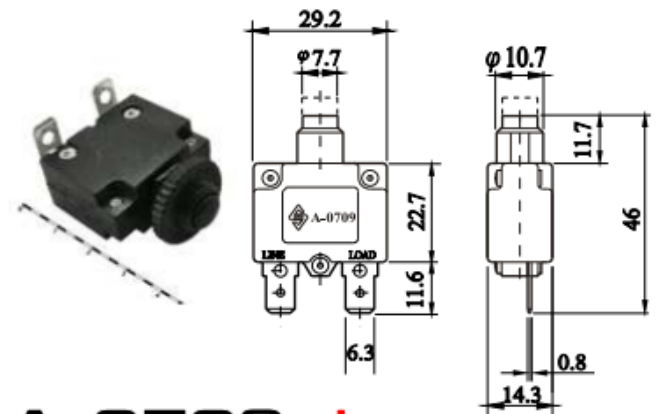

## SERIES A-0709 (7991)

Dimension in mm

**A-0709 I**

**A-0709 J**

**A-0709 P**

**A-0709 R**

Автоматический выключатель RUICHI A-0709 46x29.2x14.3 мм, 5 А, 50 Гц/60 Гц, 250 В AC/32 В DC необходим для защиты потребителей электрической энергии от короткого замыкания и от перегрузок, величина которых не может превышать заданной выключателем.