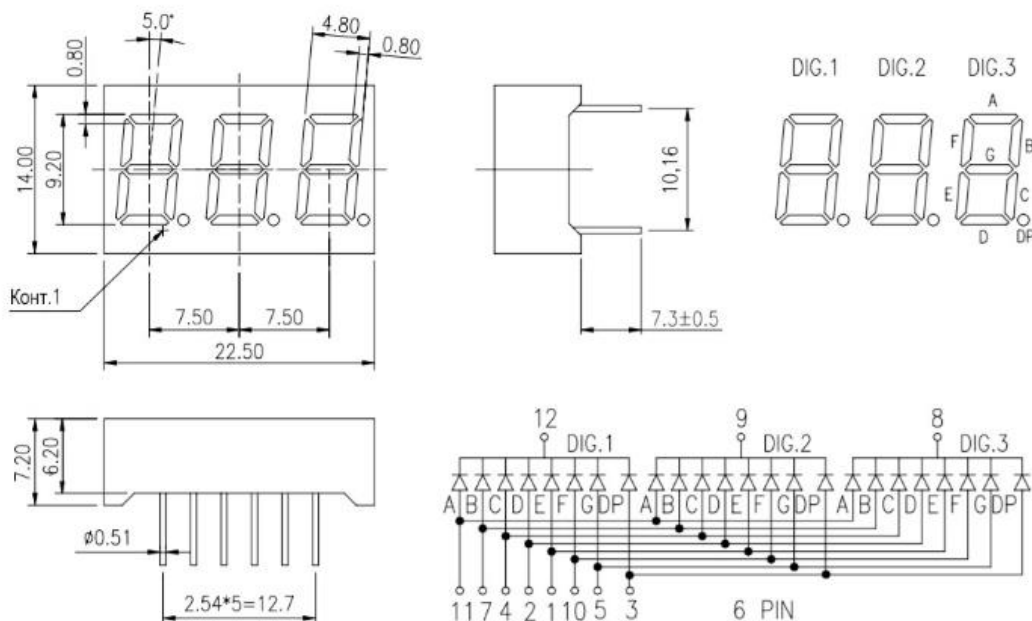

КЕМ-3361AR

Тип :	семисегментный LED индикатор, 3 знака
Цвет :	свечения - красный (длина волны - 625...640 нм)
Высота :	знака - 9,2 мм
Особенности :	схема подключения - общий катод
Сила света :	(на сегмент) не менее 14 милликанделл
Максимальный ток :	(на сегмент) прямой - 25 / импульсный прямой - 80 мА
Максимальное напряжение :	прямое - 2,3 В
Напряжение :	обратное - 5 В
Ток :	(на сегмент) обратный - 25 мкА
Мощность :	рассеиваемая (на сегмент) - не более 80 мВт
Диапазон рабочих температур :	-25 ... +85 °С
Дополнительно :	цвет фона - черный
Высота :	14 мм
Ширина :	22,5 мм
Глубина :	7,2 (корпус) мм

КЕМ-3361AK (Red) Индикатор цифровой красный - это прибор для отображения значения числовой величины в цифровом виде. Индикаторы имеют два разряда, семь сегментов и десятичную точку, излучающие свет при подаче прямого тока. Различные комбинации элементов, обеспечиваемые внешней коммутацией, позволяют воспроизвести любую цифру от 00 до 99.