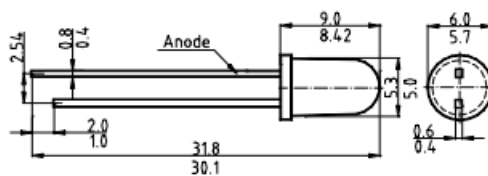

СИД Ø5 мм
LEDs Ø5 mm

КИПД 21 П2-Л	зеленый green	бесцветный прозрачный water clear	520	2000	20	4,0	20
КИПД 21 Р2-Л				3000			
КИПД 21 С2-Л				4000			
КИПД 21 П3-Л	зелено- голубой green-blue	бесцветный прозрачный water clear	505	2000	20	4,0	20
КИПД 21 Р3-Л				3000			
КИПД 21 С3-Л				4000			
КИПД 65 К1-Л	зеленый green	бесцветный прозрачный water clear	520	2000	20	4,0	45
КИПД 65 Л1-Л				3000			
КИПД 65 М1-Л				4000			
КИПД 65 К2-Л	зелено- голубой green-blue	бесцветный прозрачный water clear	505	2000	20	4,0	45
КИПД 65 Л2-Л				3000			
КИПД 65 М2-Л				4000			