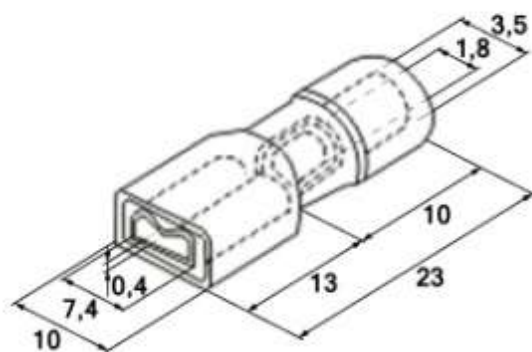

Клемма ножевая, изолированная FDFNY1.25-250

Серия	Ответная часть, "папа"	Подключаемый контакт	Размеры, мм						
			B	L	F	H	Ød	ØD	S
FDFNY1.25-250	MDFNY1.25-250	0,8x6,35 мм	7,4	23,0	13,0	10,0	1,8	3,5	0,40

Технические характеристики

Серия		FDFNY1.25-250
Тип		наконечник плоский, клемма тип "мама"
Присоединяемый контакт		0,8x6,35 мм
Сечение провода	по ГОСТу	0,5-1,5 мм ²
	A.W.G.	22-16
	S.W.G.	23-18
Материал		луженая медь
Толщина материала, S		0,40 мм
Максимальный ток, I _{max}		10 А
Диэлектрик (изолятор)		ПВХ
Цвет изолятора		●