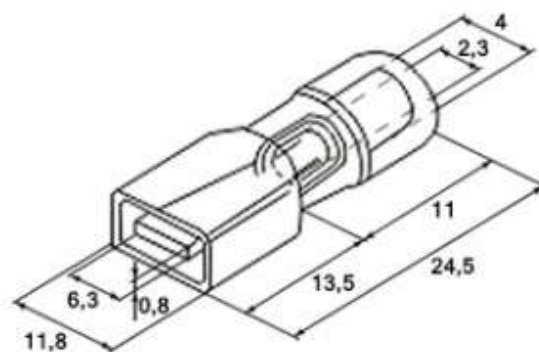

Клемма ножевая, изолированная MDFNY2-250

Серия	Ответная часть, "мама"	Подключаемый контакт	Размеры, мм						
			B	L	F	H	Ød	ØD	S
MDFNY2-250	FDFNY2-250	0,8x6,35 мм	6,3	24,5	13,5	11,0	2,3	4,0	0,8

Технические характеристики

Серия		MDFNY2-250
Тип		наконечник плоский, клемма тип "папа"
Присоединяемый контакт		0,8x6,35 мм
Сечение провода	по ГОСТу	1,5-2,5 мм ²
	A.W.G.	16-14
	S.W.G.	18-16
Материал		луженая медь
Толщина материала, S		0,80 мм
Максимальный ток, I _{max}		15 А
Диэлектрик (изолятор)		ПВХ
Цвет изолятора		●