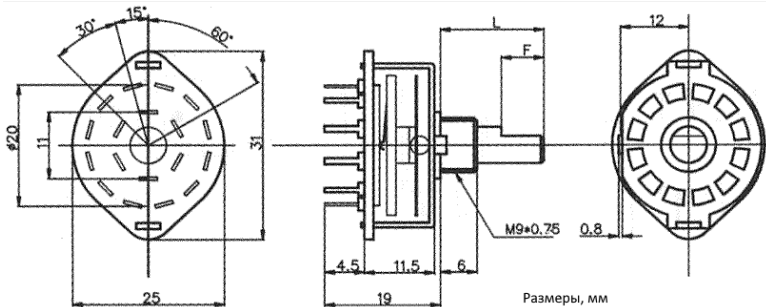

SR25P серия

переключатели галетные с выводами в плату

SR25	P	-	1	-	2	-	6	-	20	-	KQ
1	2	3	4	5	6	7					

- 1) серия
- 2) С: выводы обратные в плату
P: выводы прямые в плату
N: выводы под провод
- 3) модификация
- 4) количество (групп) направлений
- 5) количество положений
- 6) 20: длина вала в мм
- 7) форма вала:
F: с плоской лыской:

Электрические характеристики:

Максимальный ток: 0,3 А AC/DC
Сопrotивление контактов: 20 МОм
Сопrotивление изоляции: 500 МОм (мин)
Диэлектрическая стойкость: 125 В AC.
Рабочая температура: -40...+105°C

Материал изолятора: термопластичный
стеклонаполненный полиэстер (UL94V-0)
Материал контактов: медный сплав

Код товара	Марка	количество (групп) направлений	количество положений	длина вала, мм	форма вала	формула
49139	SR25P-1-1-10-15F	1	10	15	F	10П1Н
48985	SR25P-1-1-10-15KQ	1	10	15	KQ	10П1Н
49140	SR25P-1-1-10-20F	1	10	20	F	10П1Н
48986	SR25P-1-1-10-20KQ	1	10	20	KQ	10П1Н
49141	SR25P-1-1-11-15F	1	11	15	F	11П1Н
48991	SR25P-1-1-11-15KQ	1	11	15	KQ	11П1Н
49142	SR25P-1-1-11-20F	1	11	20	F	11П1Н
48992	SR25P-1-1-11-20KQ	1	11	20	KQ	11П1Н
49143	SR25P-1-1-12-15F	1	12	15	F	12П1Н
48997	SR25P-1-1-12-15KQ	1	12	15	KQ	12П1Н
49144	SR25P-1-1-12-20F	1	12	20	F	12П1Н
47818	SR25P-1-1-12-20KQ	1	12	20	KQ	12П1Н
49176	SR25P-1-1-2-15F	1	2	15	F	2П1Н
49002	SR25P-1-1-2-15KQ	1	2	15	KQ	2П1Н
49177	SR25P-1-1-2-20F	1	2	20	F	2П1Н
49003	SR25P-1-1-2-20KQ	1	2	20	KQ	2П1Н
49178	SR25P-1-1-3-15F	1	3	15	F	3П1Н
49032	SR25P-1-1-3-15KQ	1	3	15	KQ	3П1Н
49179	SR25P-1-1-3-20F	1	3	20	F	3П1Н
49033	SR25P-1-1-3-20KQ	1	3	20	KQ	3П1Н
49180	SR25P-1-1-4-15F	1	4	15	F	4П1Н
25501	SR25P-1-1-4-15KQ	1	4	15	KQ	4П1Н
49181	SR25P-1-1-4-20F	1	4	20	F	4П1Н
49056	SR25P-1-1-4-20KQ	1	4	20	KQ	4П1Н
49182	SR25P-1-1-5-15F	1	5	15	F	5П1Н
49068	SR25P-1-1-5-15KQ	1	5	15	KQ	5П1Н
49183	SR25P-1-1-5-20F	1	5	20	F	5П1Н
49069	SR25P-1-1-5-20KQ	1	5	20	KQ	5П1Н
49184	SR25P-1-1-6-15F	1	6	15	F	6П1Н
49080	SR25P-1-1-6-15KQ	1	6	15	KQ	6П1Н