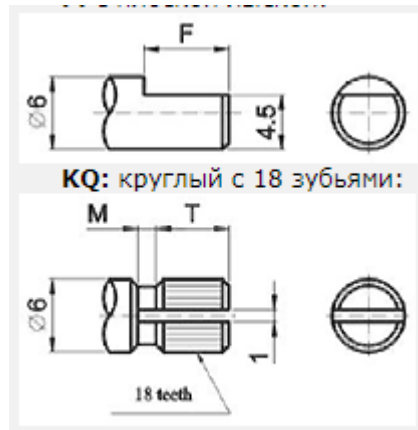

SR25P серия

переключатели галетные с выводами в плату

SR25	P	-	1	-	2	-	6	-	20	-	KQ
1	2	3	4	5	6	7					

- 1) серия
- 2) С: выводы обратные в плату
P: выводы прямые в плату
N: выводы под провод
- 3) модификация
- 4) количество (групп) направлений
- 5) количество положений
- 6) 20: длина вала в мм
- 7) форма вала:
F: с плоской лыской:

Код товара	Марка	количество (групп) направлений	количество положений	длина вала, мм	форма вала	формула
49139	SR25P-1-1-10-15F	1	10	15	F	10П1Н
48985	SR25P-1-1-10-15KQ	1	10	15	KQ	10П1Н
49140	SR25P-1-1-10-20F	1	10	20	F	10П1Н
48986	SR25P-1-1-10-20KQ	1	10	20	KQ	10П1Н
49141	SR25P-1-1-11-15F	1	11	15	F	11П1Н
48991	SR25P-1-1-11-15KQ	1	11	15	KQ	11П1Н
49142	SR25P-1-1-11-20F	1	11	20	F	11П1Н
48992	SR25P-1-1-11-20KQ	1	11	20	KQ	11П1Н
49143	SR25P-1-1-12-15F	1	12	15	F	12П1Н
48997	SR25P-1-1-12-15KQ	1	12	15	KQ	12П1Н
49144	SR25P-1-1-12-20F	1	12	20	F	12П1Н
47818	SR25P-1-1-12-20KQ	1	12	20	KQ	12П1Н
49176	SR25P-1-1-2-15F	1	2	15	F	2П1Н
49002	SR25P-1-1-2-15KQ	1	2	15	KQ	2П1Н
49177	SR25P-1-1-2-20F	1	2	20	F	2П1Н
49003	SR25P-1-1-2-20KQ	1	2	20	KQ	2П1Н
49178	SR25P-1-1-3-15F	1	3	15	F	3П1Н
49032	SR25P-1-1-3-15KQ	1	3	15	KQ	3П1Н
49179	SR25P-1-1-3-20F	1	3	20	F	3П1Н
49033	SR25P-1-1-3-20KQ	1	3	20	KQ	3П1Н
49180	SR25P-1-1-4-15F	1	4	15	F	4П1Н
25501	SR25P-1-1-4-15KQ	1	4	15	KQ	4П1Н
49181	SR25P-1-1-4-20F	1	4	20	F	4П1Н
49056	SR25P-1-1-4-20KQ	1	4	20	KQ	4П1Н
49182	SR25P-1-1-5-15F	1	5	15	F	5П1Н
49068	SR25P-1-1-5-15KQ	1	5	15	KQ	5П1Н
49183	SR25P-1-1-5-20F	1	5	20	F	5П1Н
49069	SR25P-1-1-5-20KQ	1	5	20	KQ	5П1Н
49184	SR25P-1-1-6-15F	1	6	15	F	6П1Н
49080	SR25P-1-1-6-15KQ	1	6	15	KQ	6П1Н