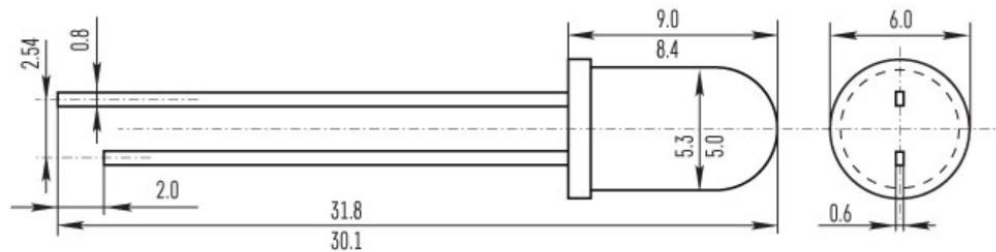

СВЕТОДИОДЫ КИПД21

Светодиод 5 мм

Характеристики и модификации

тип type	цвет свечения emission color	цвет корпуса case color	длина волны wave-length nm	сила света luminous intensity min lv, mcd	прямой ток forward current If, mA	прямое напряжение forward voltage max Vf, V	угол angle 2φ 50%lv deg.
КИПД21 А-К				1,0	10	2,0	50
КИПД21 Б-К				4,0			
КИПД21 В-К				8,0			
КИПД21 А1-К				12,0	10		
КИПД21 Б1-К				15,0			
КИПД21 В1-К				20,0			
КИПД21 Г1-К	30,0						
КИПД21 Д1-К	красный red	красный с диспергатором red diffused	655	40,0	10	2,0	50
КИПД21 Е1-К				50,0			
КИПД21 Ж1-К				70,0			
КИПД21 И1-К				100,0			
КИПД21 К1-К				150,0			
КИПД21 Л1-К				200,0			