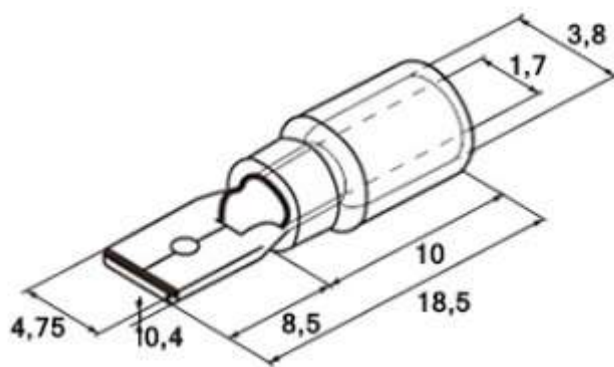

Клемма ножевая, изолированная MDD1.25-187

Серия	Ответная часть, "мама"	Подключаемый контакт	Размеры, мм						
			B	L	F	H	Ød	ØD	S
MDD1.25-187(8)	FDD1.25-187(8)	0,8x4,75 мм	4,75	18,5	8,5	10,0	1,7	3,8	0,4

Технические характеристики

Серия		MDD1.25-187(8)
Тип		наконечник плоский, клемма тип "папа"
Присоединяемый контакт		0,8x4,75 мм
Сечение провода	по ГОСТу	0,5-1,5 мм ²
	A.W.G.	22-16
	S.W.G.	23-18
Материал		луженая медь
Толщина материала, S		0,40 мм
Максимальный ток, I _{max}		10 А
Диэлектрик (изолятор)		ПВХ
Цвет изолятора		●