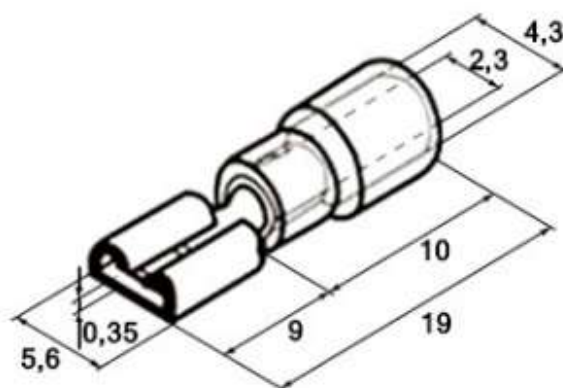

Клемма ножевая, изолированная FDD2-187

Серия	Ответная часть, "папа"	Подключаемый контакт	Размеры, мм						
			B	L	F	H	Ød	ØD	S
FDD2-187(5)	MDD2-187(5)	0,5x4,75 мм	5,6	19,0	9,0	10,0	2,3	4,3	0,35

Технические характеристики

Серия		FDD2-187(5)
Тип		наконечник плоский, клемма тип "мама"
Присоединяемый контакт		0,5x4,75 мм
Сечение провода	по ГОСТу	1,5-2,5 мм ²
	A.W.G.	16-14
	S.W.G.	18-16
Материал		луженая медь
Толщина материала, S		0,35 мм
Максимальный ток, I _{max}		15 А
Диэлектрик (изолятор)		ПВХ
Цвет изолятора		●