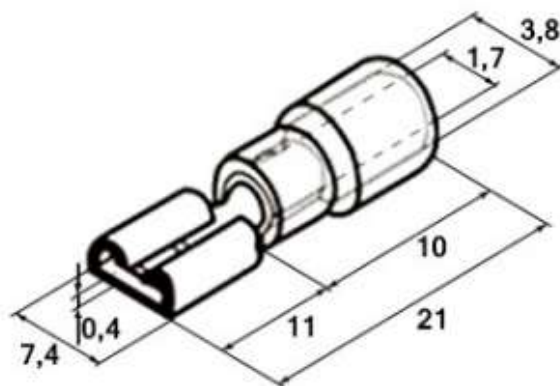

Клемма ножевая, изолированная FDD1.25-250

Серия	Ответная часть, "папа"	Подключаемый контакт	Размеры, мм						
			B	L	F	H	Ød	ØD	S
FDD1.25-250	MDD1.25-250	0,8x6,35 мм	7,4	21,0	11,0	10,0	1,7	3,8	0,40

Технические характеристики

Серия		FDD1.25-250
Тип		наконечник плоский, клемма тип "мама"
Присоединяемый контакт		0,8x6,35 мм
Сечение провода	по ГОСТу	0,5-1,5 мм ²
	A.W.G.	22-16
	S.W.G.	23-18
Материал		луженая медь
Толщина материала, S		0,40 мм
Максимальный ток, I _{max}		10 А
Диэлектрик (изолятор)		ПВХ
Цвет изолятора		●