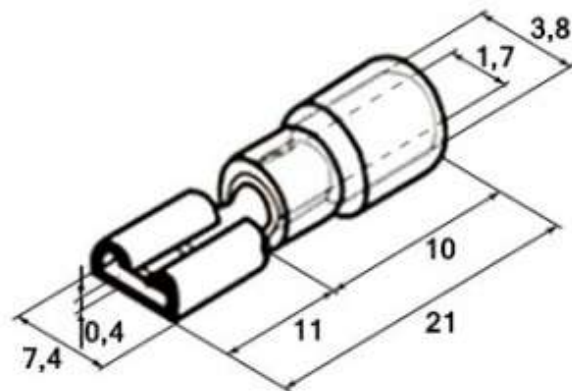

Клемма ножевая, изолированная FDD1.25-250

Серия	Ответная часть, "папа"	Подключаемый контакт	Размеры, мм						
			B	L	F	H	Ød	ØD	S
FDD1.25-250	MDD1.25-250	0,8x6,35 мм	7,4	21,0	11,0	10,0	1,7	3,8	0,40

Технические характеристики

Серия		FDD1.25-250
Тип		наконечник плоский, клемма тип "мама"
Присоединяемый контакт		0,8x6,35 мм
Сечение провода	по ГОСТу	0,5-1,5 мм ²
	A.W.G.	22-16
	S.W.G.	23-18
Материал		луженая медь
Толщина материала, S		0,40 мм
Максимальный ток, I _{max}		10 А
Диэлектрик (изолятор)		ПВХ
Цвет изолятора		●