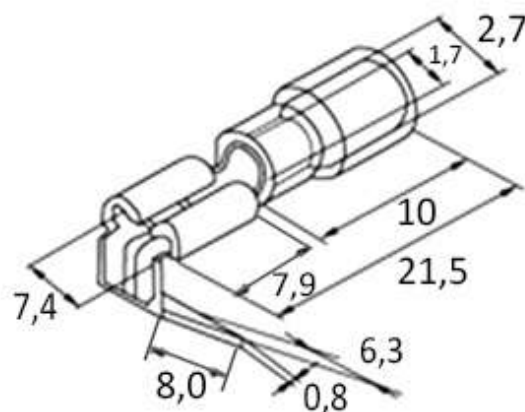

Клемма ножевая, изолированная PBDD1.25-250

Серия	Ответная часть "мама", "папа"	Подключаемый контакт	Размеры, мм								
			B	B ¹	L	F	F ¹	H	Ød	ØD	t
PBDD1.25-250	FDD1.25-250, MDD1.25-250	2 x 0,8x6,35 мм	7,4	6,35	21,5	7,9	8,0	10,0	1,7	2,7	0,4

Технические характеристики

Серия		PBDD1.25-250
Тип		наконечник плоский, клемма тип "ответвительная"
Присоединяемый контакт		2 x 0,8x6,35 мм
Сечение провода	по ГОСТу	0,5-1,5 мм ²
	A.W.G.	22-16
	S.W.G.	23-18
Материал		луженая медь
Толщина материала, S		0,40 мм
Максимальный ток, I _{max}		10 А
Диэлектрик (изолятор)		ПВХ
Цвет изолятора		●