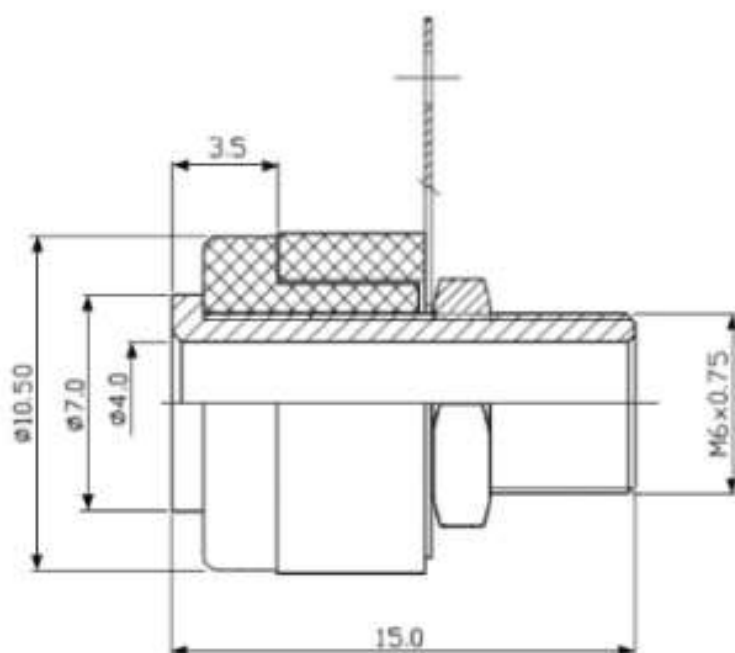

Клемма 10-0061 AL GREEN

Тип разъёма :	гнездо на панель, $\Phi 4$ мм, цвет - зеленый
Номинальное напряжение :	30 (AC); 60 (DC) В
Материал :	изолятор - пластик; клемма - Al
Размер установочного отверстия :	$\Phi 6$ мм
Диаметр корпуса :	10,5 мм
Глубина :	15 мм

Размер установочного отверстия