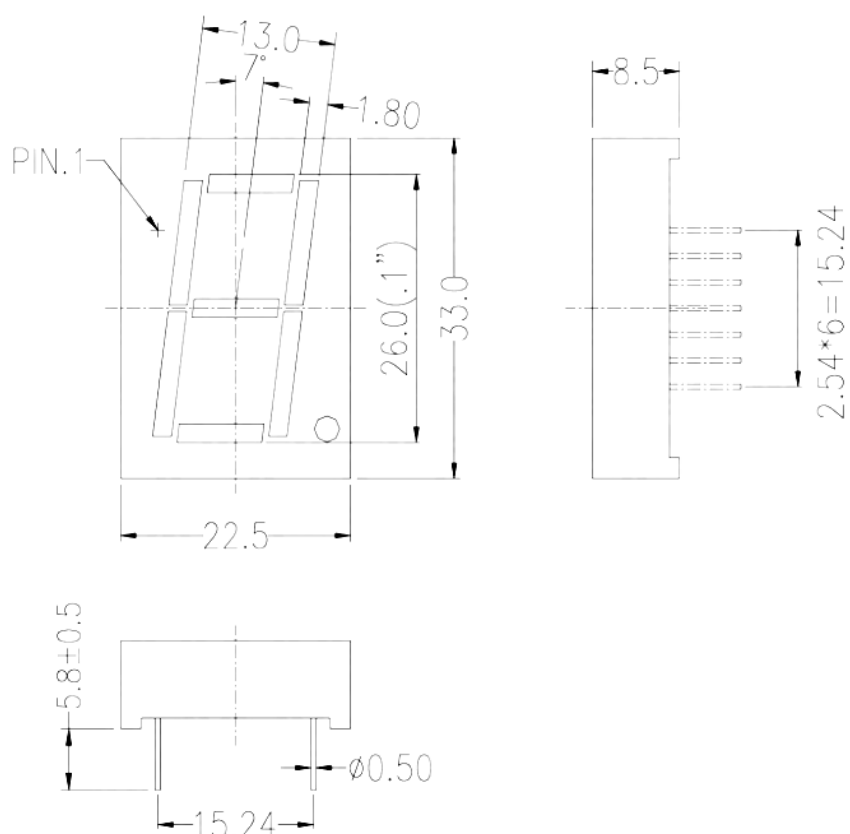

KEM-1101BR

KEM-1101BR (Red) Индикатор цифровой красный - это прибор для отображения значения числовой величины в цифровом виде. Индикаторы имеют семь сегментов и десятичную точку, излучающие свет при подаче прямого тока. Различные комбинации элементов, обеспечиваемые внешней коммутацией, позволяют воспроизвести любую цифру от 0 до 9.