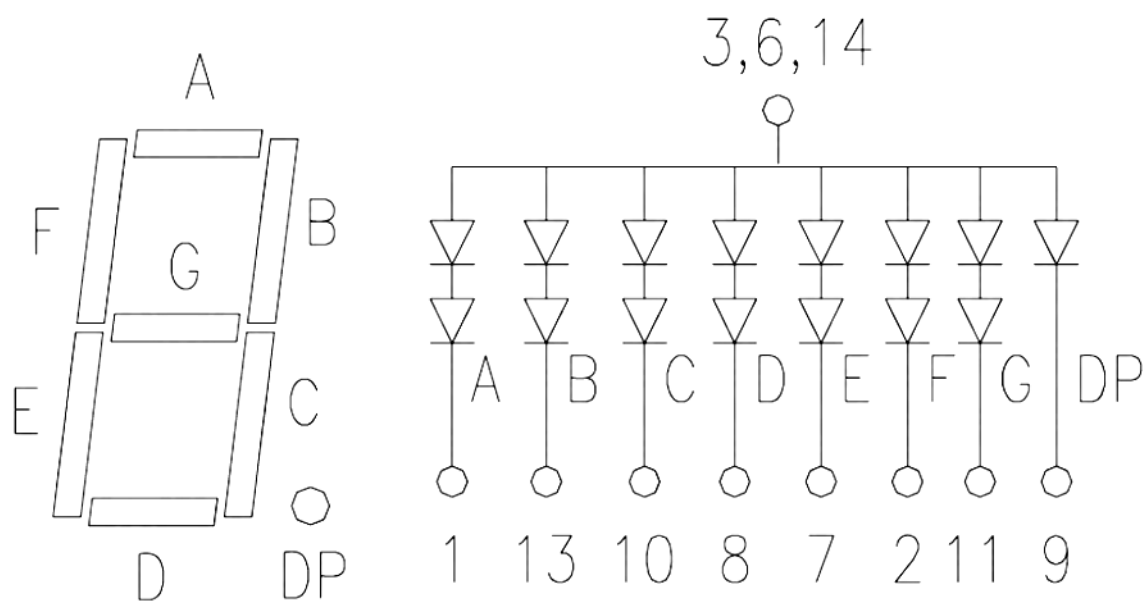

KEM-1101BR

KEM-1101BR (Red) Индикатор цифровой красный - это прибор для отображения значения числовой величины в цифровом виде. Индикаторы имеют семь сегментов и десятичную точку, излучающие свет при подаче прямого тока. Различные комбинации элементов, обеспечиваемые внешней коммутацией, позволяют воспроизвести любую цифру от 0 до 9.