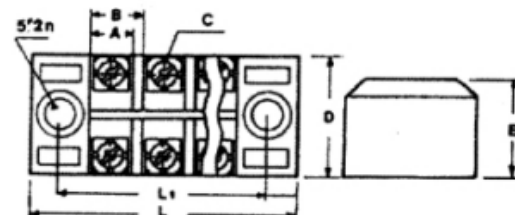

Линейки клемм

Наименование	Электрические параметры	Кол-во контактов	Размеры в мм						
			L	L1	A	B	C	D	E
ТВ-1503		3	46.5	36.5	7	9	M3	22	17.5
ТВ-1504	600V	4	55.5	45.5	7	9	M3	22	17.5
ТВ-1506	15A	6	73.5	63.5	7	9	M3	22	17.5
ТВ-1512		12	128.5	118	7	9	M3	22	17.5
ТВ-2503		3	50.5	40	8	10.5	M4	28	19
ТВ-2504	600V	4	61.5	51	8	10.5	M4	28	19
ТВ-2506	25A	6	82.5	72	8	10.5	M4	28	19
ТВ-2512		12	147	136	8	10.5	M4	28	19