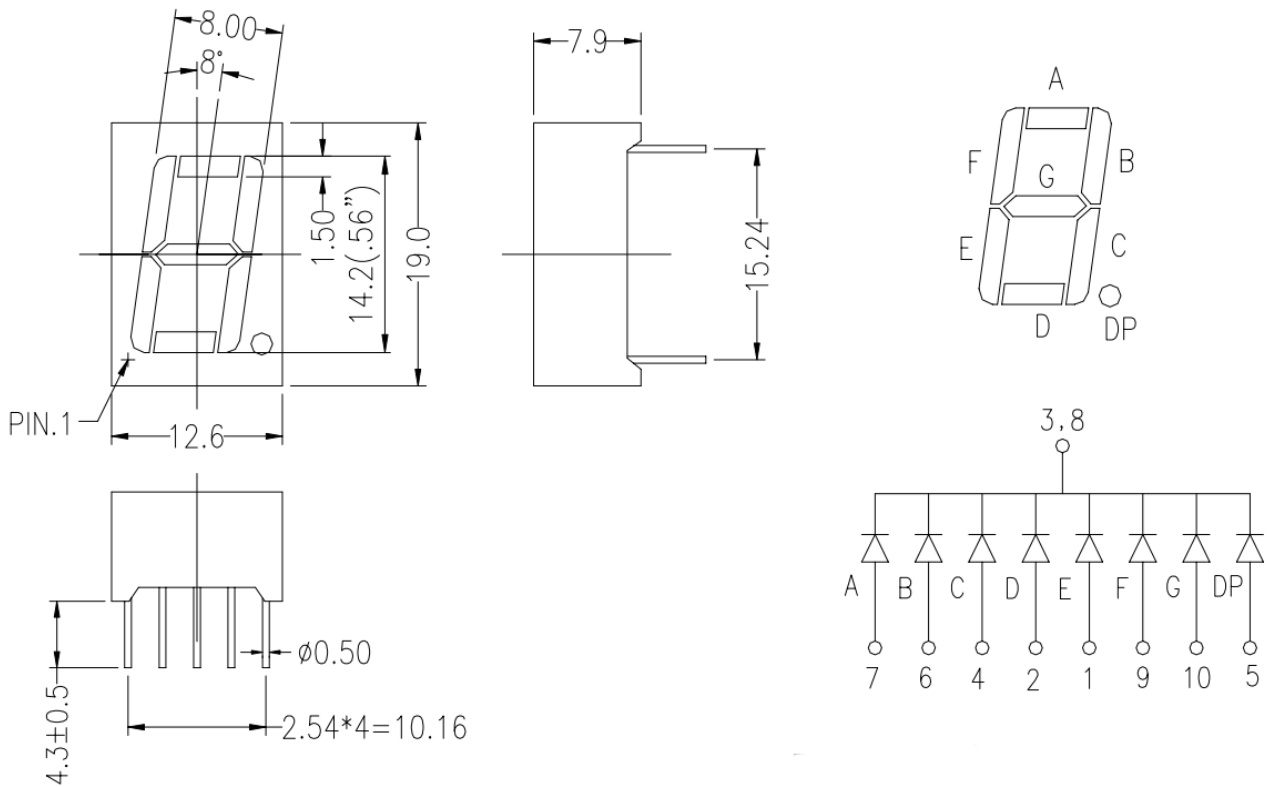

# KEM-5161BG

Цифровой индикатор RUICHI KEM-5161BG, зеленый - это прибор для отображения значения числовой величины в цифровом виде. Имеют фиксированный набор элементов отображения (сегментов), расположенных как произвольно, так и сгруппированных по несколько цифр.