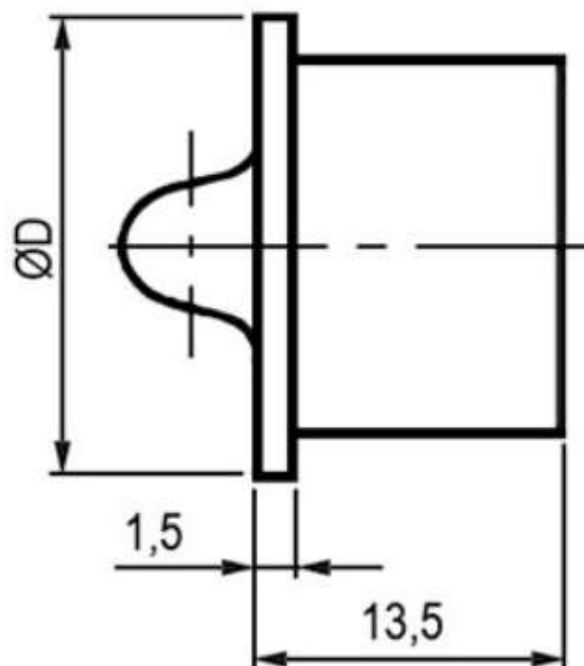

## FQ24 Заглушка блочной части

<i>Тип :</i>	<i>заглушка разъема FQ24</i>
<i>Особенности :</i>	<i>для блочной части разъема</i>
<i>Цвет :</i>	<i>белый</i>
<i>Диапазон рабочих температур :</i>	<i>-55...+100 °C</i>
<i>Относительная влажность :</i>	<i>93 (при 40 °C) %</i>
<i>Класс защиты :</i>	<i>IP67</i>
<i>Диаметр :</i>	<i>34 мм</i>
<i>Высота :</i>	<i>13,5 (корпус) мм</i>

### Заглушка разъема FQ (блочная часть)

FQ	D, мм
14	23
18	28
24	34
30	40