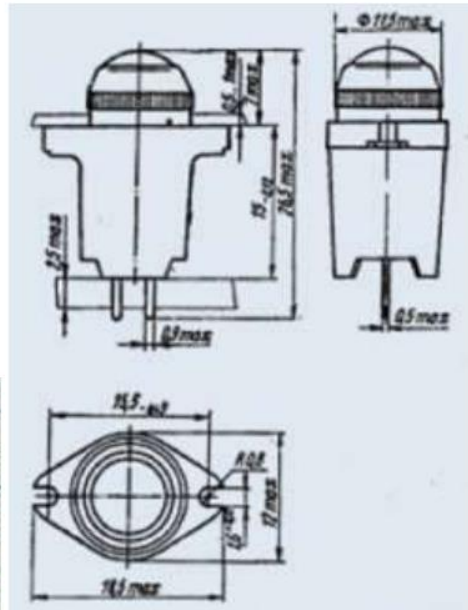

Миниатюрный Сигнальный Фонарь серии МФС-1

Применяется в цепях сигнализации радиоэлектронной аппаратуры. Применяется совместно с лампами типа СМН.

Разметка для крепления

Разметка для печатной платы

Цвет светофильтра колпачка

бесцветный (б), желтый (ж), красный (к),
зеленый (з), синий (с), оранжевый (о).

Минимальная наработка на отказ

10000 часов.

Диапазон рабочих температур

-60~+100 °С

Способ крепления

винт

Габаритные размеры (диаметр x длина) 18,5x26,5 мм.