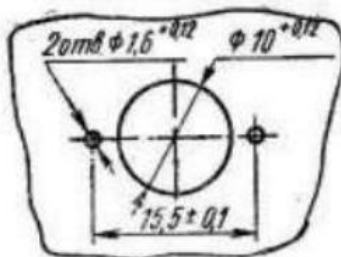

Миниатюрный Сигнальный Фонарь серии МФС-1

Применяется в цепях сигнализации радиоэлектронной аппаратуры. Применяется совместно с лампами типа СМН.

Разметка для крепления

Разметка для печатной платы

Цвет светофильтра колпачка

бесцветный (б), желтый (ж), красный (к),
зеленый (з), синий (с), оранжевый (о).

Минимальная наработка на отказ

10000 часов.

Диапазон рабочих температур

-60~+100 °С

Способ крепления

винт

Габаритные размеры (диаметр x длина) 18,5x26,5 мм.