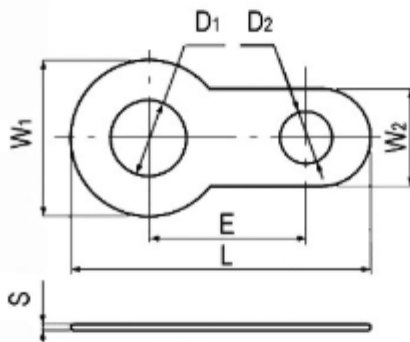

Лепестки

Тип :	лепесток односторонний (ГОСТ 22376-77)
Диаметр :	крепежного отверстия - 4,2 мм
Диаметр посадочного места для пайки :	1,5 мм
Ширина :	8 мм
Глубина :	16 мм

S=0,3 ... 0,5 мм

Лепесток 1-1-3.2-12

Название товара

Тип

Исполнение

Диаметр крепежного отверстия

Длина лепестка

	D1	D2	W1	W2	E	L
	мм					
Лепесток 1-1-2.2-10	2.2	1.5	5	2.8	6	10
Лепесток 1-1-2.2-12	2.2	1.5	5	2.8	6	12
Лепесток 1-1-2.7-10	2.7	1.5	6.3	3.1	7.5	10
Лепесток 1-1-3.2-12	3.2	1.5	6.3	3.1	7.9	12
Лепесток 1-1-4.2-16	4.2	1.5	8	3.8	9	16
Лепесток 1-1-5.2-18	5.2	2	9	4	11	18
Лепесток 1-1-6.2-20	6.2	2	10	4.3	12.5	20