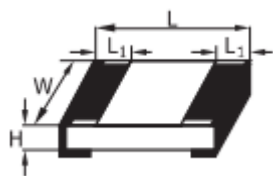

## Для поверхностного монтажа

- Малые размеры. Оптимизированы для автоматического монтажа.
- Аналогичны P1-12.

Диапазон номинальных значений .....	0 Ом, 1 Ом — 30 МОм.
Типоразмеры .....	0201; 0402; 0603; 0805; 1206; 2010; 2512.
Допустимое отклонение от номинала .....	1%; 5%; (другие под заказ).
Номинальная мощность .....	0,05 Вт (0201); 0,062 Вт (0402); 0,1 Вт (0603); 0,125 Вт (0805); 0,25 Вт (1206); 0,75 Вт (2010); 1,0 Вт (2512).
Рабочее напряжение .....	15 В (0201); 50 В (0402, 0603); 150 В (0805); 200 В (1206, 2010, 2512).
Максимально допустимое напряжение .....	50 В (0201); 100 В (0402, 0603); 200 В (0805); 400 В (1206, 2010, 2512).
Рабочий диапазон температур .....	-55 — +125 °С.

Типоразмер	Размеры, мм			
	L	W	H	L1
0201	0,6	0,3	0,23	0,13
0402	1,0	0,5	0,35	0,25
0603	1,6	0,8	0,45	0,3
0805	2,0	1,2	0,4	0,4
1206	3,2	1,6	0,5	0,5
2010	5,0	2,5	0,55	0,5
2512	6,35	3,2	0,55	0,5

Сопротивление:  
 первые две значащие цифры обозначают номинал.  
 Третья цифра обозначает количество нулей.  
 Например: 103 = 10 000 Ом = 10 КОм