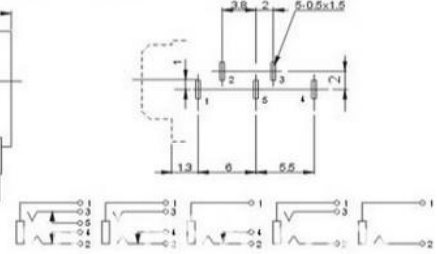

Аудио разъем:
СКХЗ-3.5-06 гнездо

Temperature	-30 ~ 70 °C	Withstand V oltage	AC500V(50Hz)/min
Rated Load	DC 30V 0.5A	Actuating Force	3~20N
Contact Resistance	≦ 0.03 W	Life	5000
Insulation Resistance	≧ 100MW		