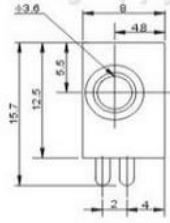

Аудио разъем:
СКХЗ-3.5-06 гнездо

Temperature	-30 ~ 70 °C	Withstand V oltage	AC500V(50Hz)/min
Rated Load	DC 30V 0.5A	Actuating Force	3~20N
Contact Resistance	≦ 0.03 W	Life	5000
Insulation Resistance	≧ 100MW		