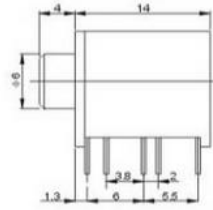

Аудио разъем:
СКХЗ-3.5-06 гнездо

Temperature	-30 ~ 70 °C	Withstand V oltage	AC500V(50Hz)/min
Rated Load	DC 30V 0.5A	Actuating Force	3~20N
Contact Resistance	≦ 0.03 W	Life	5000
Insulation Resistance	≧ 100MW		