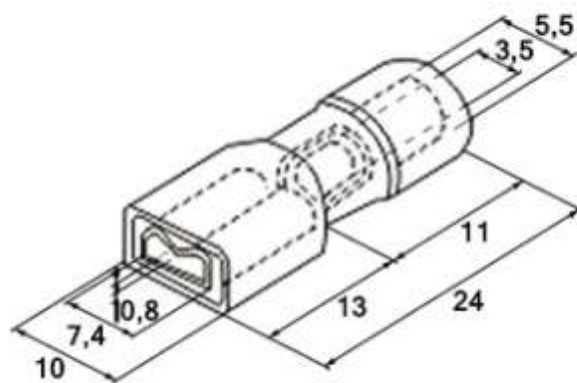

Клемма ножевая, изолированная FDFNY5.5-250

Серия	Ответная часть, "папа"	Подключаемый контакт	Размеры, мм						
			B	L	F	H	Ød	ØD	S
FDFNY5.5-250	MDFNY5.5-250	0,8x6,35 мм	7,4	24,0	13,0	11,0	3,5	5,5	0,80

Технические характеристики

Серия		FDFNY5.5-250
Тип		наконечник плоский, клемма тип "мама"
Присоединяемый контакт		0,8x6,35 мм
Сечение провода	по ГОСТу	4-6 мм ²
	A.W.G.	12-10
	S.W.G.	14-12
Материал		луженая медь
Толщина материала, S		0,80 мм
Максимальный ток, I _{max}		24 А
Диэлектрик (изолятор)		ПВХ
Цвет изолятора		●