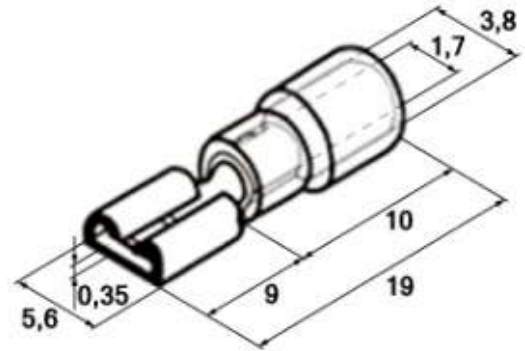

Клемма FDD1,25-187 blue

Серия	Ответная часть, "папа"	Подключаемый контакт	Размеры, мм						
			B	L	F	H	Ød	ØD	S
FDD1.25-187(8)	MDD1.25-187(8)	0,8x4,75 мм	5,6	19,0	9,0	10,0	1,7	3,8	0,35

Технические характеристики

Серия		FDD1.25-187(8)
Тип		наконечник плоский, клемма тип "мама"
Присоединяемый контакт		0,8x4,75 мм
Сечение провода	по ГОСТу	0,5-1,5 мм ²
	A.W.G.	22-16
	S.W.G.	23-18
Материал		луженая медь
Толщина материала, S		0,35 мм
Максимальный ток, I _{max}		10 А
Диэлектрик (изолятор)		ПВХ
Цвет изолятора		●