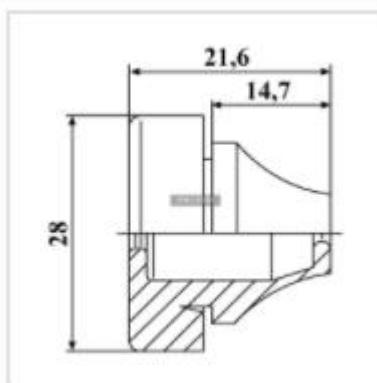

ZRS PG16B Кабельный ввод

Описание

Кабельный ввод из этилен-пропиленового каучука (EPDM), обеспечивающий степень защиты IP67.

Характеристики

Размер: PG16/22,5

Минимальный диаметр кабеля, мм: 10

Максимальный диаметр кабеля, мм: 14

Минимальная толщина стенки, мм: 1

Максимальная толщина стенки, мм: 4

Степень защиты: IP67

Материал: EPDM

Цвет: Серый

Температурный диапазон: -40 °C ~ 110 °C