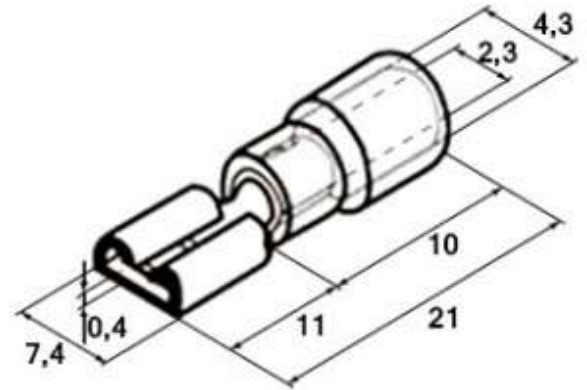

Клемма ножевая, изолированная FDD2-250

Серия	Ответная часть, "папа"	Подключаемый контакт	Размеры, мм						
			B	L	F	H	Ød	ØD	S
FDD2-250	MDD2-250	0,8x6,35 мм	7,4	21,0	11,0	10,0	2,3	4,3	0,40

Технические характеристики

Серия	FDD2-250	
Тип	наконечник плоский, клемма тип "мама"	
Присоединяемый контакт	0,8x6,35 мм	
Сечение провода	по ГОСТу	1,5-2,5 мм ²
	A.W.G.	16-14
	S.W.G.	18-16
Материал	луженая медь	
Толщина материала, S	0,40 мм	
Максимальный ток, I _{max}	15 А	
Диэлектрик (изолятор)	ПВХ	
Цвет изолятора	●	