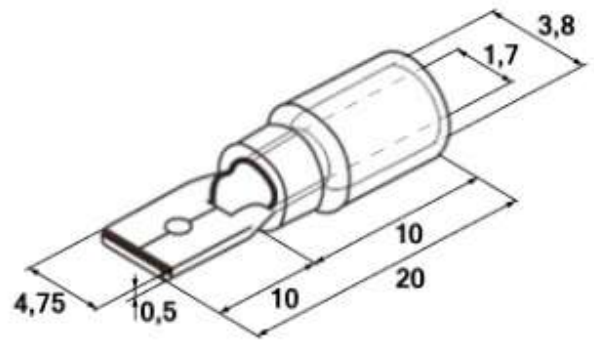

Клемма ножевая, изолированная MDD1.25-187(5)

Серия	Ответная часть, "мама"	Подключаемый контакт	Размеры, мм						
			B	L	F	H	Ød	ØD	S
MDD1.25-187(5)	FDD1.25-187(5)	0,5x4,75 мм	4,75	20,0	10,0	10,0	1,7	3,8	0,5

Технические характеристики

Серия	MDD1.25-187(5)	
Тип	наконечник плоский, клемма тип "папа"	
Присоединяемый контакт	0,5x4,75 мм	
Сечение провода	по ГОСТу	0,5-1,5 мм ²
	A.W.G.	22-16
	S.W.G.	23-18
Материал	луженая медь	
Толщина материала, S	0,50 мм	
Максимальный ток, I _{max}	10 А	
Диэлектрик (изолятор)	ПВХ	
Цвет изолятора	●	