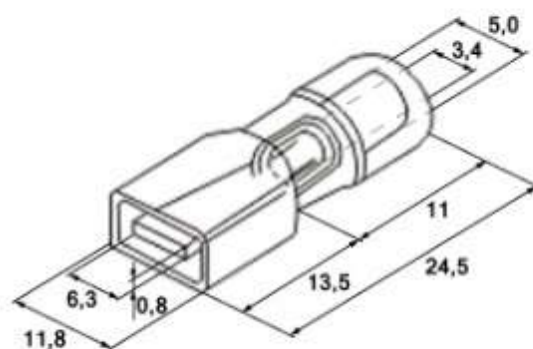

Клемма ножевая, изолированная MDFNY5.5-250

Серия	Ответная часть, "мама"	Подключаемый контакт	Размеры, мм						
			B	L	F	H	Ød	ØD	S
MDFNY5.5-250	FDFNY5.5-250	0,8x6,35 мм	6,3	24,5	13,5	11,0	3,4	5,0	0,8

Технические характеристики

Серия		MDFNY5.5-250
Тип		наконечник плоский, клемма тип "папа"
Присоединяемый контакт		0,8x6,35 мм
Сечение провода	по ГОСТу	4,0-6,0 мм ²
	A.W.G.	12-10
	S.W.G.	14-12
Материал		луженая медь
Толщина материала, S		0,80 мм
Максимальный ток, I _{max}		24 А
Диэлектрик (изолятор)		ПВХ
Цвет изолятора		●